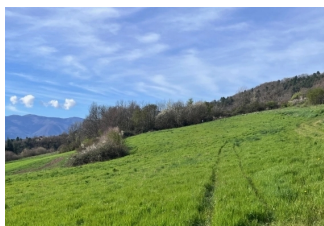

TERRAIN - NEFFES - 493 m² Dans un lotissement Proche du village - 98 822 €

05000 Neffes

DESCRIPTION

C'est dans un nouveau lotissement **proche du centre du village de Neffes** que nous vous proposons, en exclusivité, cette parcelle de 493 m² constructible. Située sur un plateau dégagé avec vue sur les montagnes avoisinantes, vous profiterez de la quiétude de ce petit village, tout en restant à proximité de la ville de Gap.